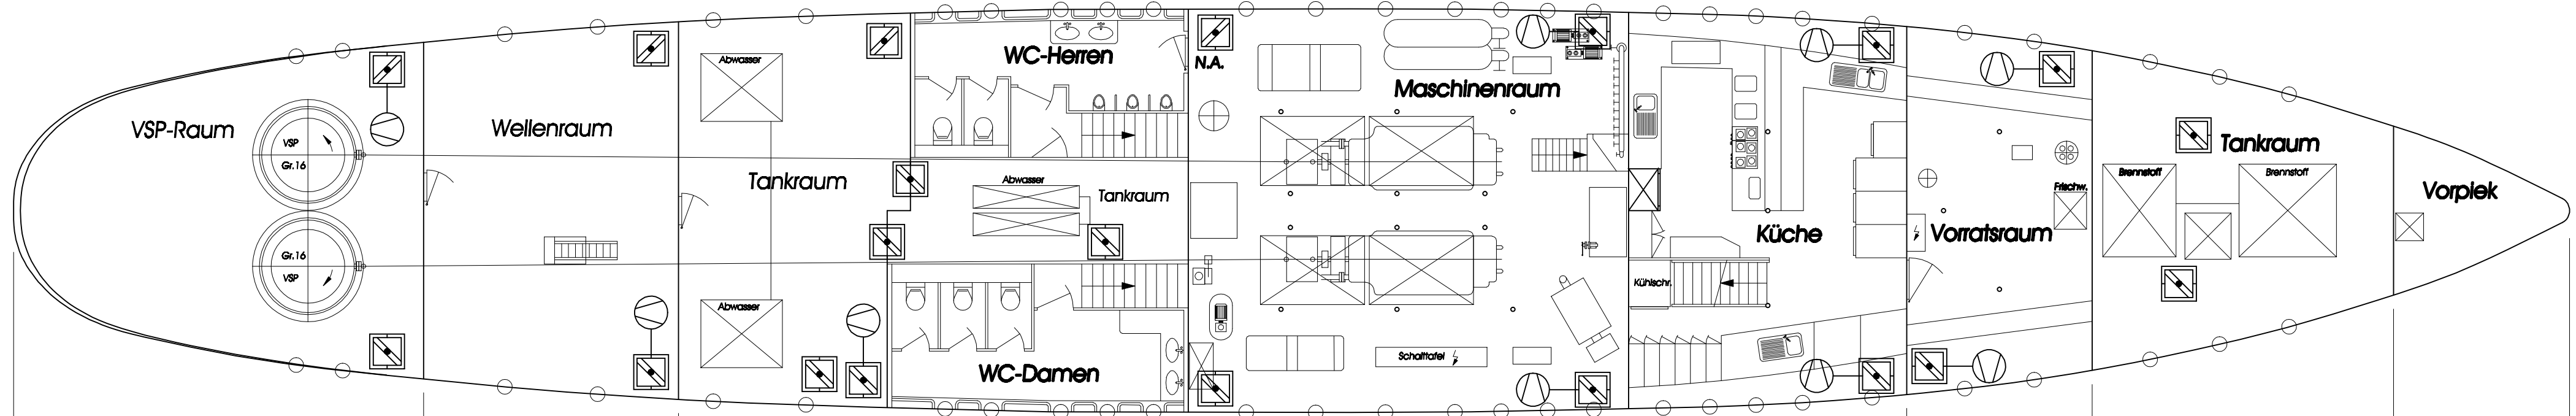

— MS Schwaben —

Anzeige Brandschutzklappen:

- LED rot: Klappe geschlossen
- LED grün: Klappe offen
- LED rot blinkend: Klappe schließt nicht
- LED grün blinkend: Klappe öffnet nicht

- | | | | | | | | | |
|----------|------------|----------|-----------|---------------|-------|-------------|----------|---------|
| 1 | 2 | 3 | 4 | 5 | 6 | 7 | 8 | 9 |
| VSP-Raum | Wellenraum | Tankraum | Toiletten | Maschinenraum | Küche | Vorratsraum | Tankraum | Vorpiek |