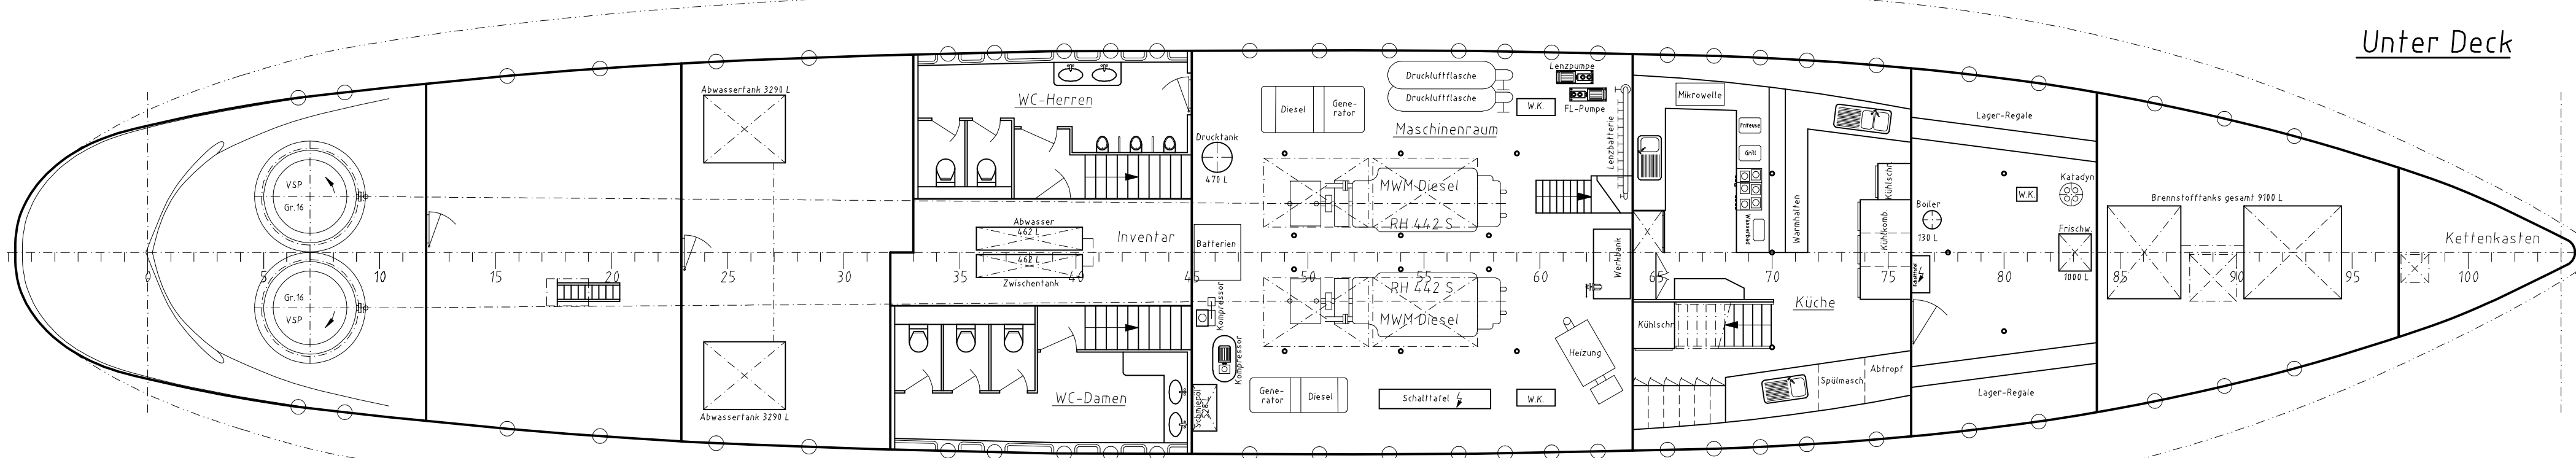

Oberdeck

Hauptdeck

Unter Deck

Hauptabmessungen

Länge über alles	56,00 m
Länge zw. den Loten	52,00 m
Größte Breite	11,20 m
Breite auf Spant	8,70 m
Seitenhöhe	3,00 m
Tiefgang beladen	1,90 m
Tiefgang leer	1,70 m
Verdrängung leer	357 t
Verdrängung beladen	416 t

Baujahr: 1937

"MS Schwaben"			
EDV-Nr. 100-86100		Generalplan	
Maßstab 1:100		Bodenplan	
Datum 17.10.03		Schiffbetriebe GmbH	
Zust. Änderung		Hellenstrasse 6	
Datum Name		78462 Konstanz	
Bearbeiter B.Utz		Die Erlebnis-Flote	
AmE. Nr.		Zug-Nr.	
100-86100		KN 1173	
Blatt		Blatt	