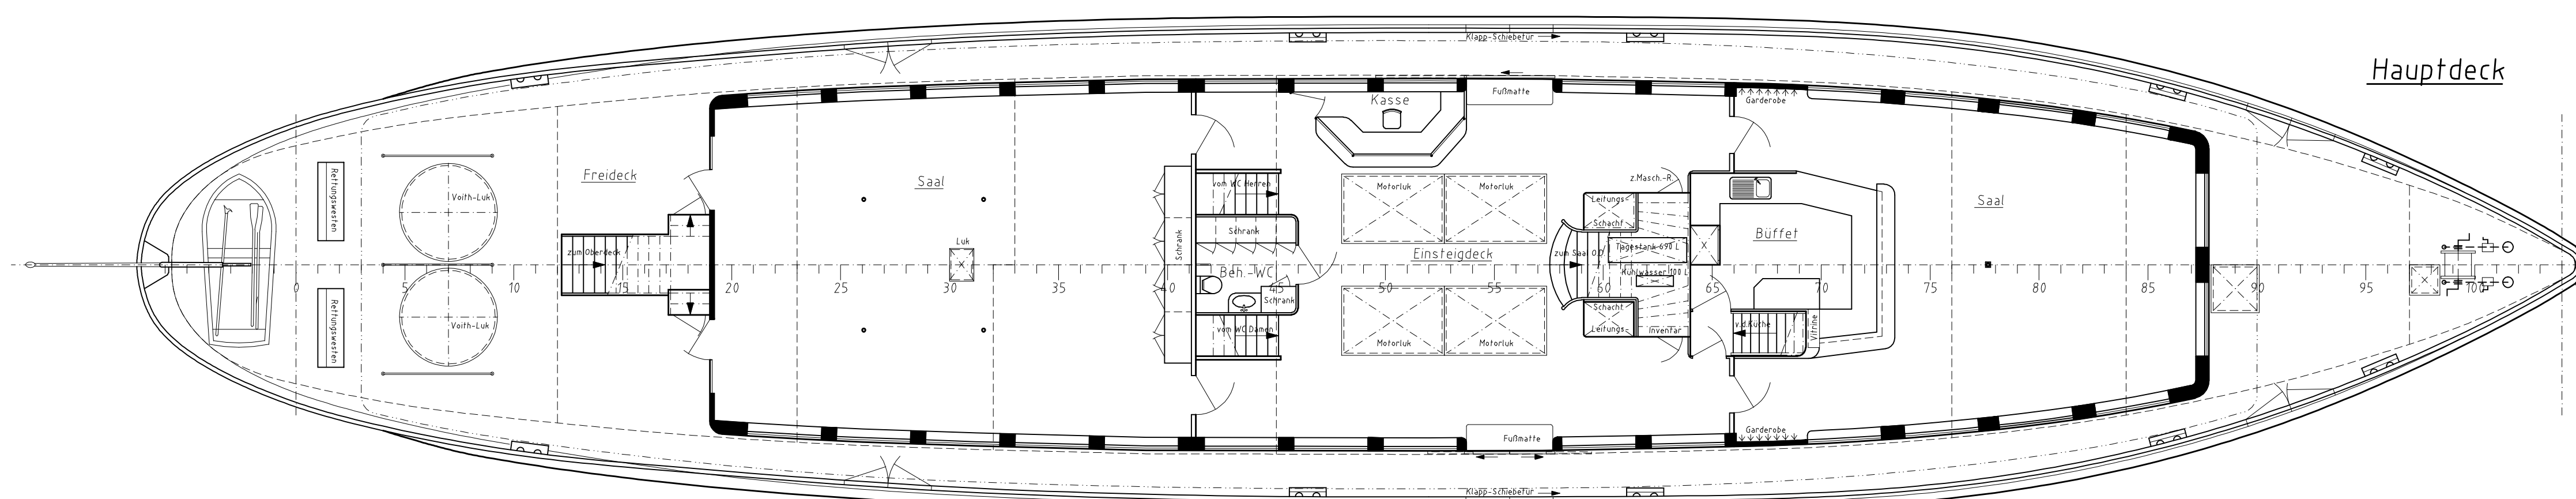

Oberdeck

Hauptdeck

Unter Deck

Hauptabmessungen

Länge über alles	56,00 m
Länge zw. den Loten	52,00 m
Größte Breite	11,20 m
Breite auf Spant	8,70 m
Seitenhöhe	3,00 m
Tiefgang beladen	1,90 m
Tiefgang leer	1,70 m
Verdrängung leer	357 t
Verdrängung beladen	416 t

Baujahr: 1937

"MS Schwaben"			
EDV-Nr. 100-86100		Generalplan	
Maßstab 1:100		Bodenplan	
Datum 17.10.03		Schiffbetriebe GmbH	
Zust. Änderung		Hellenstrasse 6	
Datum Name		78462 Konstanz	
Bearbeiter B.Utz		Die Erlebnis-Flote	
AmE. Nr.		Zug-Nr.	
100-86100		KN 1173	
Blatt		Blatt	